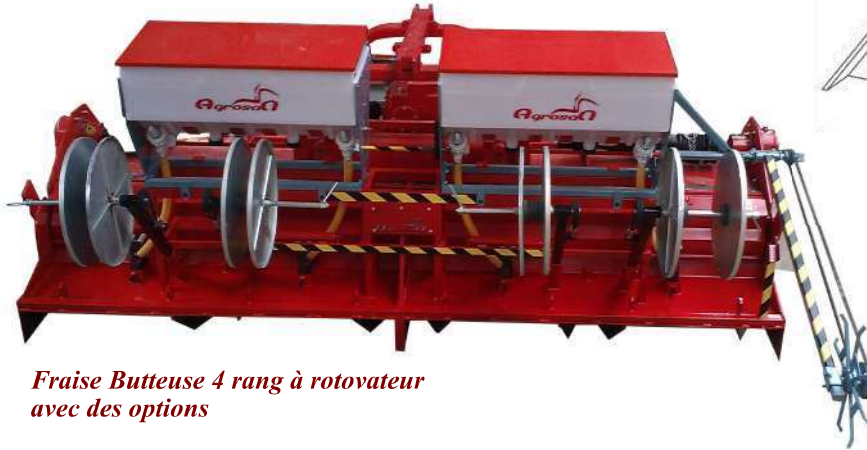

FRAISE BUTTEUSE

Fraise Butteuse à rotovateur

Fraise Butteuse 4 rang à rotovateur avec des options

Référence	N° Rang	Entre rang (Type Águilas)	Total (cms.)	Entre rang (type Murcia)	Total (cms.)	Type
609200001	1 Rang	90 cm	90	100 cm	100	Fixe
609200002	2 Rang	90 cm	180	100 cm	200	Fixe
609200002	4 Rang	90 cm	360	100 cm	400	Fixe

OPTIONNEL

6MOT001		ACTIONNEUR MOTEUR ÉLECTRIQUE
6ABO003		ESPANDEUSE D'ENGRAIS 2 SORTIE
6ABO004		ESPANDEUSE D'ENGRAIS 3 SORTIE
6ABO005		ESPANDEUSE D'ENGRAIS 4 SORTIE
6ABO006		ESPANDEUSE D'ENGRAIS 5 SORTIE