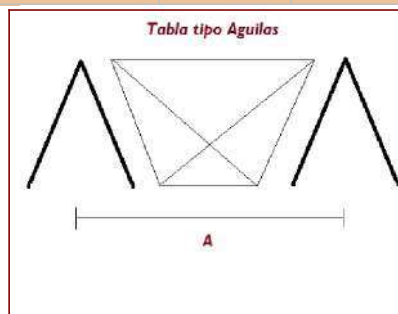

FRAISE BUTTEUSE

Fraise Butteuse traine sans amortissement

La Fraise Butteuse conçu pour préparer des lits de semis parfaits, que ce soit pour des champs plats (herbe, prairie, légumes) ou pour des cultures plantées en (tomate, fraise, légumes en général).

Le résultat est un lit de semence structuré en une, deux ou plusieurs couches qui assure :

- -Fonctionnement parfait du semoir ou de la planteuse.

- -Une meilleure implantation de la culture: la première phase de la vie de la plante est cruciale.

- -Protection contre les pannes des machines en aval : faucheuse, moissonneuse.

- -Dans les plantations d'herbe : plus de confort pour les sportifs et protection des faucheurs.

Référence	N° Rang	Entre rang (Type Águilas)	Totales (cms.)	Entre rang (Type Murcia)	Total (cms.)	Type
609000002	2 Rang	90 cm	180	100 cm	200	Fixe
609000004	4 Rang	90 cm	360	100 cm	400	Fixe
609000014	4 Rang	90 cm	360	100 cm	400	Pliable
609000016	6 Rang	90 cm	540	100 cm	600	Pliable