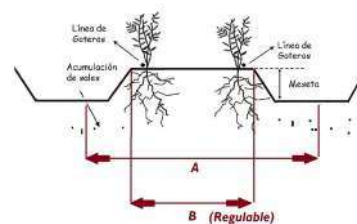

Le résultat est un lit de semence structuré en une, deux ou plusieurs couches qui assure :

- Fonctionnement parfait du semoir ou de la planteuse.

- Une meilleure implantation de la culture: la première phase de la vie de la plante est cruciale.

Référence	N° Rang	Entre rang (Type Águilas)	Totales (cms.)	Entre rang (Type Murcia)	Total (cms.)	Type
609000002	2 Rang	90 cm	180	100 cm	200	Fixe
609000004	4 Rang	90 cm	360	100 cm	400	Fixe
609000014	4 Rang	90 cm	360	100 cm	400	Pliable
609000016	6 Rang	90 cm	540	100 cm	600	Pliable

Fraise butteuse 2 rang traine a tracteur Avec Espandeuse D'engrais (Optionnel)

Fraise Butteuse traine avec amortissement

Fraise Butteuse 6 rang piable avec amortissement

Fraise butteuse 2 rang fixe avec amortissement et des options