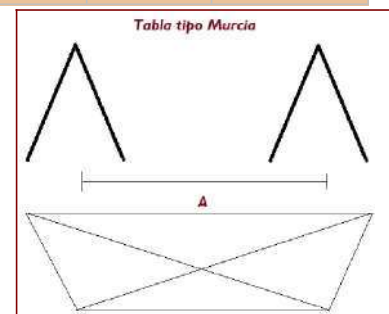

FRAISE BUTTEUSE

Fraise Butteuse traine sans amortissement

La Fraise Butteuse conçu pour préparer des lits de semis parfaits, que ce soit pour des champs plats (herbe, prairie, légumes) ou pour des cultures plantées en (tomate, fraise, légumes en général).

Le résultat est un lit de semence structuré en une, deux ou plusieurs couches qui assure :

- -Fonctionnement parfait du semoir ou de la planteuse.

- -Une meilleure implantation de la culture: la première phase de la vie de la plante est cruciale.

- -Protection contre les pannes des machines en aval : faucheuse, moissonneuse.

- -Dans les plantations d'herbe : plus de confort pour les sportifs et protection des faucheurs.

Référence	N° Rang	Entre rang (Type Águilas)	Totales (cms.)	Entre rang (Type Murcia)	Total (cms.)	Type
609000002	2 Rang	90 cm	180	100 cm	200	Fixe
609000004	4 Rang	90 cm	360	100 cm	400	Fixe
609000014	4 Rang	90 cm	360	100 cm	400	Pliable
609000016	6 Rang	90 cm	540	100 cm	600	Pliable