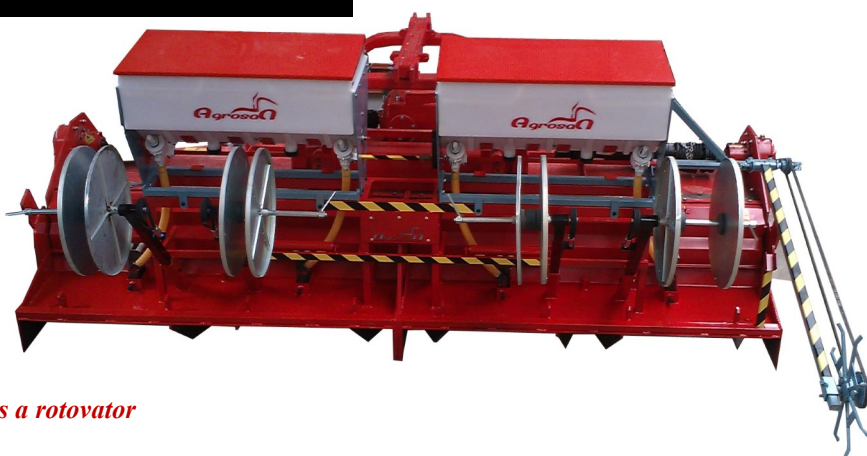

CONFORMADORA DE MESETAS

Conformadora a rotovator

La conformadora de mesetas (mesas) diseñada para preparar camas de siembra perfectas, tanto para campos llanos (césped, pradera, hortaliza) o para cultivos plantados en camas (tomate, fresa, hortalizas en general.)

El resultado es una cama de siembra estructurada en una, dos o más capas que asegura:

-Una operativa perfecta de la sembradora o la plantadora.

-Mejor

im- **Conformadora 4 cuerpos a rotovator con opcionales**

Referencia	Nº Mesetas	Entre ríos (Tipo Aguilas)	Totales (cms.)	Entre ríos (tipo Murcia)	Totales (cms.)	Tipo
609200001	1 Mesetas	90 cm	90	100 cm	100	Fijo
609200002	2 Mesetas	90 cm	180	100 cm	200	Fijo
609200002	4 Mesetas	90 cm	360	100 cm	400	Fijo