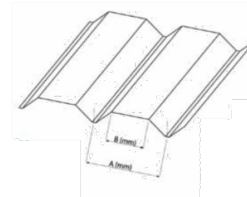

CONFORMADORA DE MESETAS

Conformadora a rotovator

La conformadora de mesetas (mesas) diseñada para preparar camas de siembra perfectas, tanto para campos llanos (césped, pradera, hortaliza) o para cultivos plantados en camas (tomate, fresa, hortalizas en general.)

El resultado es una cama de siembra estructurada en una, dos o más capas que asegura:

-Una operativa perfecta de la sembradora o la plantadora.

-Mejor

im- **Conformadora 4 cuerpos a rotovator con opcionales**

Referencia	Nº Mesetas	Entre ríos (Tipo Aguilas)	Totales (cms.)	Entre ríos (tipo Murcia)	Totales (cms.)	Tipo
609200001	1 Mesetas	90 cm	90	100 cm	100	Fijo
609200002	2 Mesetas	90 cm	180	100 cm	200	Fijo
609200002	4 Mesetas	90 cm	360	100 cm	400	Fijo