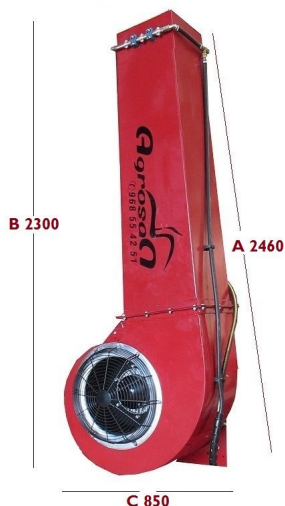

PULVERIZADORES ARRASTRADOS A TRACTOR

Cañones arrastrados

Tabla C . Cañones

Modelo Murcia